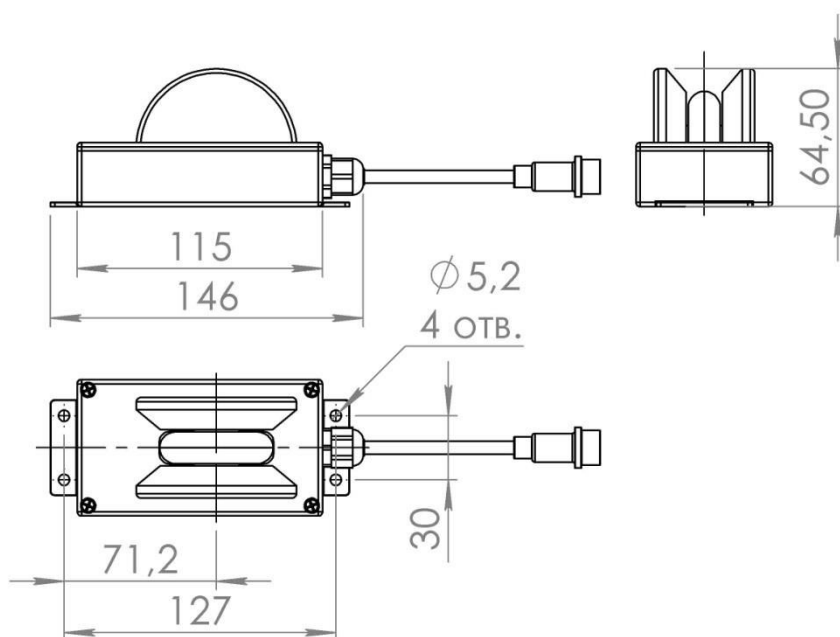

ДДУ18 «Радиан»

ОПИСАНИЕ

Применение	Архитектурная подсветка элементов фасада Подсветка оконных проемов Подсветка арок и витражей
Материалы	Корпус - алюминиевый с гальванопокрытием и окраской Рассеиватель - линза
Крепление	Установка на любую опорную поверхность

ХАРАКТЕРИСТИКИ

Напряжение питания	220В (блок питания встроенный)
Степень защиты	IP65
Потребляемая мощность	6 Вт
Климатическое исполнение	У1
Класс защиты от поражения током	I
Степень защиты	IP65

ГАБАРИТНЫЕ РАЗМЕРЫ

МОДЕЛЬНЫЙ РЯД

Марка	Мощность	Масса
ДДУ18-6/3х180С/ «Радиян»	6 Вт	0,3 кг

Угол рассеивания света:

- 3х180°

Буква «С» в наименовании светильника заменяется обозначением цвета свечения:

- ХБ - холодный белый (5000К)
- ТБ - тёплый белый (3000К)
- НБ - нейтральный белый (4000К)
- С - синий
- З - зеленый
- К - красный
- Я - янтарный
- П - полноцветный (RGB)